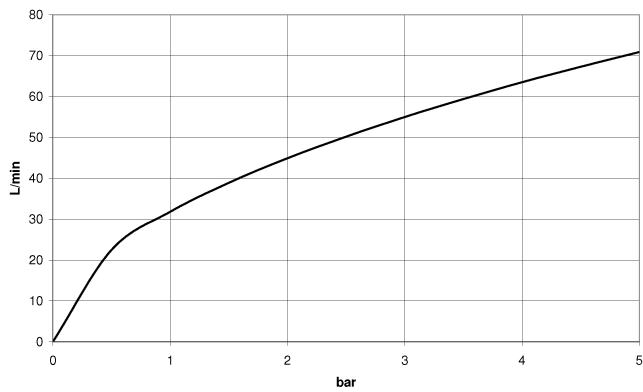

WATER TUBE WATER TUBE tubo flessibile Kneipp bianco 2000 mm - Cromato

28 285 979

- boccola del tubo flessibile con manicotto M33
- con anello di fissaggio

	Cromato	28 285 979-00
	Platinato spazzolato	28 285 979-06
	Platinato	28 285 979-08
	Dark Chrome	28 285 979-19
	Ottone spazzolato (Oro 23k)	28 285 979-28
	Nero opaco	28 285 979-33
	Champagne spazzolato (Oro 22k)	28 285 979-46
	Champagne (Oro 22k)	28 285 979-47
	Cromo spazzolato	28 285 979-93
	Dark Platinum spazzolato	28 285 979-99

WATER TUBE WATER TUBE tubo flessibile Kneipp bianco 2000 mm - Cromato

28 285 979
mm [inches]

Diagramma di portata

WATER TUBE WATER TUBE tubo flessibile Kneipp bianco 2000 mm - Cromato

28 285 979

Elenco delle parti di ricambio

N.	Codice articolo	Denominazione	Quantità necessaria	Tempo di produzione
1	09 14 20 003 90	guarnizione	1	2
2	09 28 10 116-12	anello	1	30