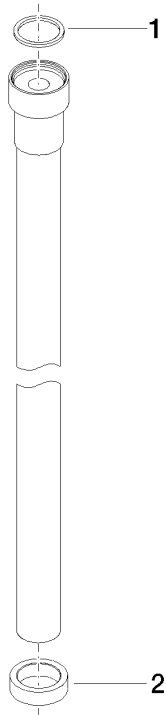

WATER TUBE WATER TUBE tubo flessibile Kneipp bianco 2000 mm - Cromato

28 285 979

- boccola del tubo flessibile con manicotto M33
- con anello di fissaggio

	Cromato	28 285 979-00
	Platinato spazzolato	28 285 979-06
	Platinato	28 285 979-08
	Dark Chrome	28 285 979-19
	Ottone spazzolato (Oro 23k)	28 285 979-28
	Nero opaco	28 285 979-33
	Champagne spazzolato (Oro 22k)	28 285 979-46
	Champagne (Oro 22k)	28 285 979-47
	Cromo spazzolato	28 285 979-93
	Dark Platinum spazzolato	28 285 979-99

WATER TUBE WATER TUBE tubo flessibile Kneipp bianco 2000 mm - Cromato

28 285 979
mm [inches]

Diagramma di portata

WATER TUBE WATER TUBE tubo flessibile Kneipp bianco 2000 mm - Cromato

28 285 979

Elenco delle parti di ricambio

N.	Codice articolo	Denominazione	Quantità necessaria	Tempo di produzione
1	09 14 20 003 90	guarnizione	1	2
2	09 28 10 116-12	anello	1	30