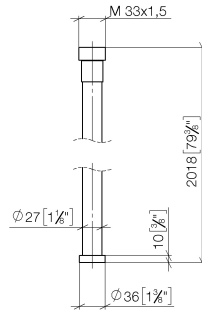

WATER TUBE WATER TUBE tubo flessibile Kneipp bianco 2000 mm - Cromato

28 285 979

- boccola del tubo flessibile con manicotto M33
- con anello di fissaggio

	Cromato	28 285 979-00
	Platinato spazzolato	28 285 979-06
	Platinato	28 285 979-08
	Dark Chrome	28 285 979-19
	Ottone spazzolato (Oro 23k)	28 285 979-28
	Nero opaco	28 285 979-33
	Champagne spazzolato (Oro 22k)	28 285 979-46
	Champagne (Oro 22k)	28 285 979-47
	Cromo spazzolato	28 285 979-93
	Dark Platinum spazzolato	28 285 979-99

WATER TUBE WATER TUBE tubo flessibile Kneipp bianco 2000 mm - Cromato

28 285 979
mm [inches]

Diagramma di portata

WATER TUBE WATER TUBE tubo flessibile Kneipp bianco 2000 mm - Cromato

28 285 979

Elenco delle parti di ricambio

N.	Codice articolo	Denominazione	Quantità necessaria	Tempo di produzione
1	09 14 20 003 90	guarnizione	1	2
2	09 28 10 116-12	anello	1	30